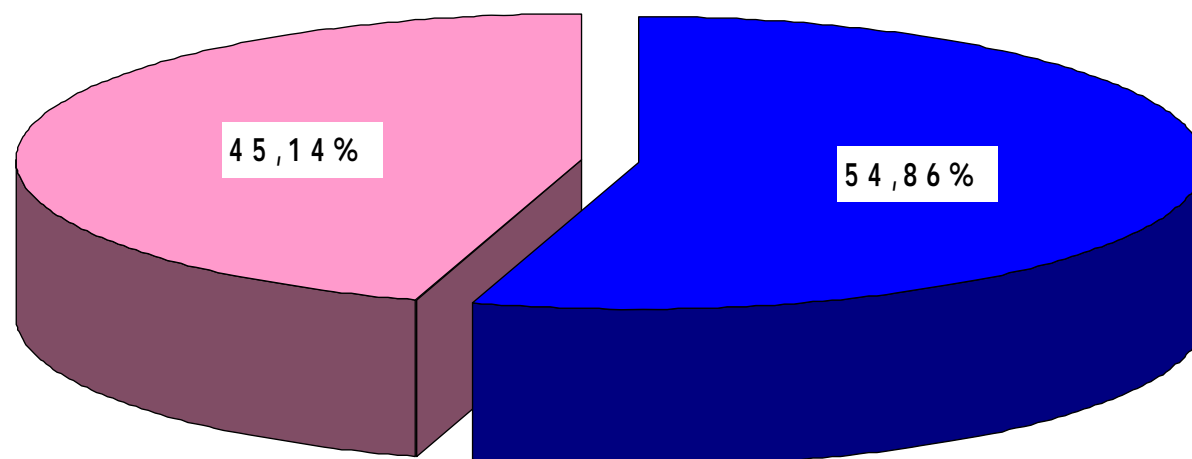

ELECTIONS LEGISLATIVES

17 JUIN 2007 (2ème tour)

RESULTATS PAR BUREAUX

INSCRIT	VOTANT	NUL	EXPRIME	CANTON	BUREAUX DE VOTE	BERNARD DEPIERRE	FRANÇOISE TENENBAUM
682	420	11	409	Sans	1 - SALLE DU CONSEIL	282	127
1 041	583	17	566	Sans	2 - LA TURBINE	229	337
1 050	492	8	484	Sans	3 - PLEIN CIEL	174	310
873	428	4	424	Sans	4 - LE RELAIS	173	251
864	578	15	563	Sans	5 - GYMNASE MT EYQUEM	263	300
894	581	20	561	Sans	6 - MARCEL PETIT	367	194
1 010	692	17	675	Sans	7 - SUM LANGEVIN	425	250
923	620	15	605	Sans	8 - SALLE MICHELET	394	211
811	555	6	549	Sans	9 - SALLE CERISIERS	346	203
8 148	4 949	113	4 836			2 653	2 183
NOMBRE					9		

ELECTIONS LEGISLATIVES

17 JUIN 2007 (2ème tour)

RESULTATS TALANT

■ M. Bernard DEPIERRE

■ Mme Françoise TENENBAUM