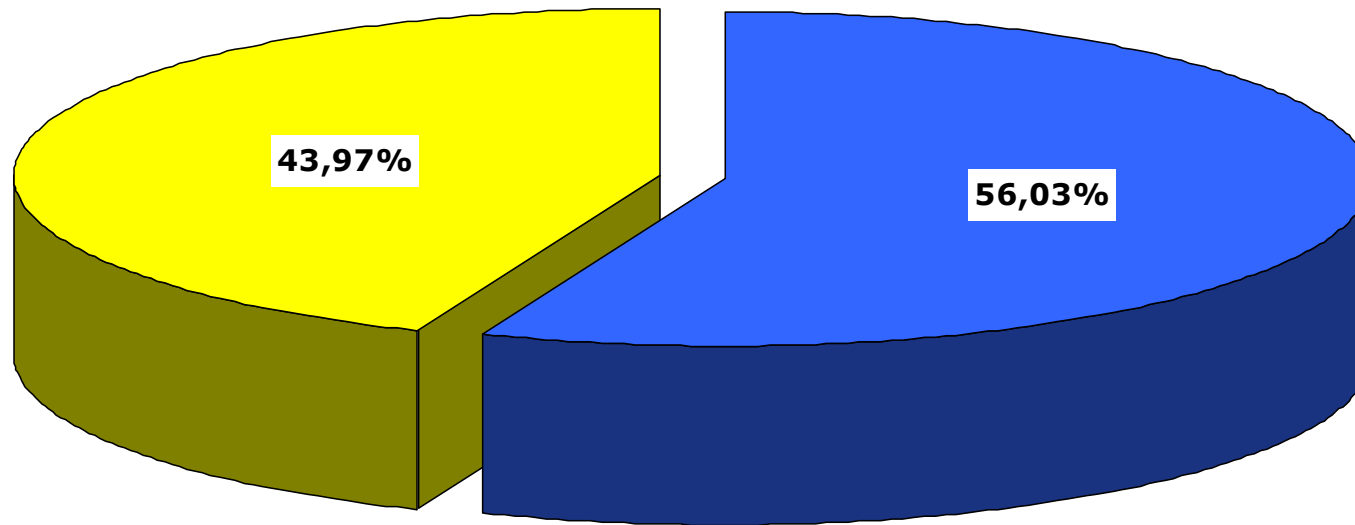

ELECTIONS PRESIDENTIELLES

6 mai 2007 (2ème tour)

RESULTATS TALANT

INSCRIT	VOTANT	NUL	EXPRIME	CANTON	BUREAUX DE VOTE	NICOLAS SARKOZY	SÉGOLÈNE ROYAL
674	572	13	559	Sans	1 - SALLE DU CONSEIL	385	174
1 032	894	36	858	Sans	2 - LA TURBINE	362	496
1 048	875	34	841	Sans	3 - PLEIN CIEL	358	483
876	745	23	722	Sans	4 - LE RELAIS	310	412
853	773	30	743	Sans	5 - GYMNASSE MT EYQUEM	371	372
889	813	39	773	Sans	6 - MARCEL PETIT	520	253
1 009	896	32	864	Sans	7 - SUM LANGEVIN	560	304
920	832	28	804	Sans	8 - SALLE MICHELET	530	274
809	732	23	709	Sans	9 - SALLE CERISIERS	455	254
8 110	7 132	258	6 873			3 851	3 022

ELECTIONS PRESIDENTIELLES

6 mai 2007 (2ème tour)

RESULTATS TALANT

■ M. Nicolas SARKOZY
■ Mme Ségolène ROYAL