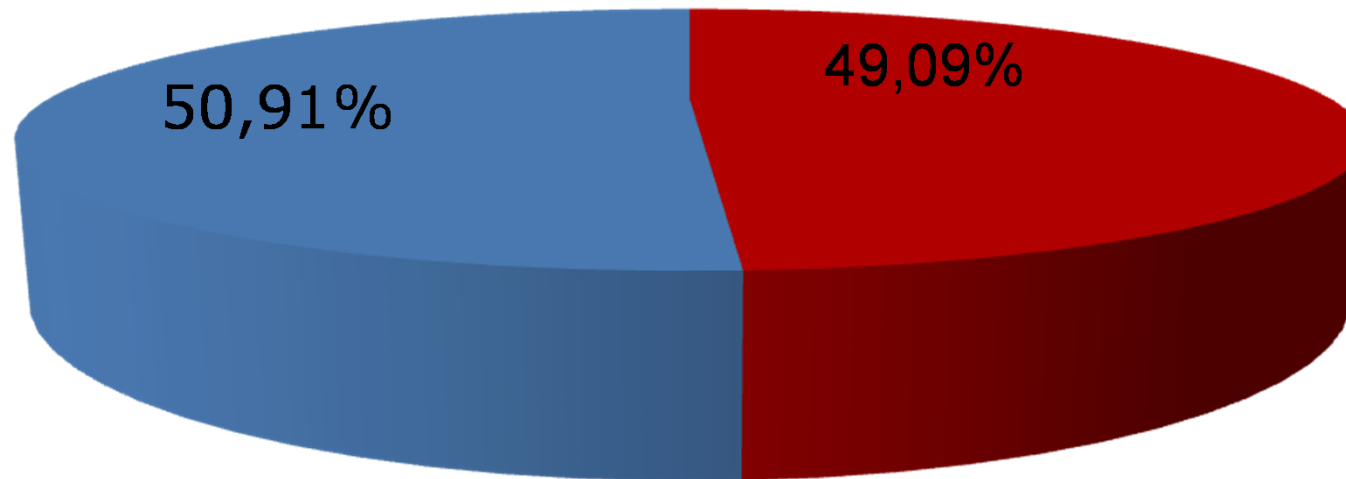

ELECTIONS PRESIDENTIELLES

RESULTATS TALANT

Elections présidentielles 2012 2nd tour du 06/05/2012

N°	BUREAUX	INS	V/UR	NUL	%N	EXP	%E	FRANÇOIS HOLLANDE		NICOLAS SARKOZY	
									%1		%2
1	SALLE DU CONSEIL	653	539	18	3,34	521	96,66	213	40,88	308	59,12
2	LA TURBINE - rue Colette	894	730	41	5,62	689	94,38	422	61,25	267	38,75
3	LA TURBINE - rue de Savolles	972	780	43	5,51	737	94,49	487	66,08	250	33,92
4	LE RELAIS	784	626	32	5,11	594	94,89	379	63,80	215	36,20
5	ROBERT SCHUMAN	862	747	37	4,95	710	95,05	398	56,06	312	43,94
6	MARCEL PETIT	884	786	30	3,82	756	96,18	293	38,76	463	61,24
7	SUM LANGEVIN	965	841	36	4,28	805	95,72	320	39,75	485	60,25
8	SALLE MICHELET	870	752	18	2,39	734	97,61	279	38,01	455	61,99
9	SALLE CERISIERS	780	679	28	4,12	651	95,88	251	38,56	400	61,44
F L D	TOTAL	7 664	6 480	283	4,37	6 197	95,63	3 042	49,09	3 155	50,91

ELECTIONS PRESIDENTIELLES

6 MAI 2012 (2nd tour)

RESULTATS TALANT

■ M. François HOLLANDE

■ M. Nicolas SARKOZY